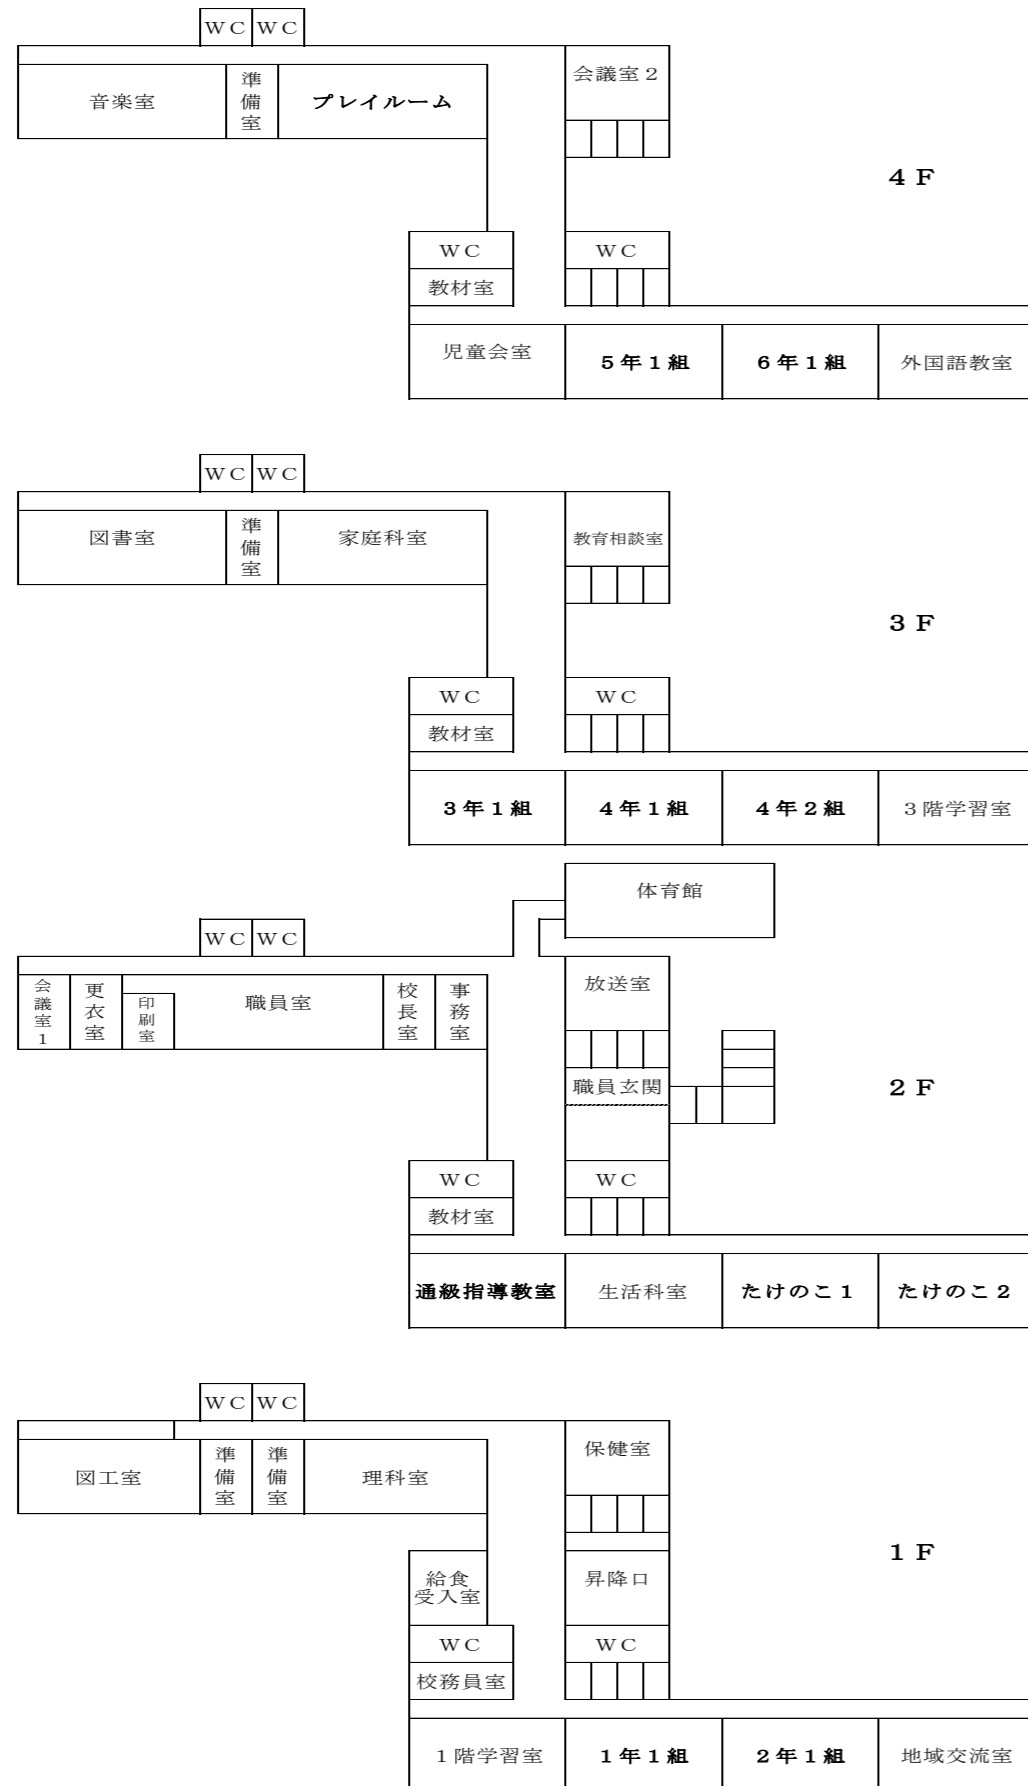

令和6年度 日課表

	通常日課	短縮日課	
朝行事	8:20~8:35		
朝の会	8:35~8:45	8:20~8:30	朝の会
1校時	8:45~9:30	8:30~9:15	1校時
2校時	9:35~10:20	9:20~10:05	2校時
中休み	10:20~10:40	10:05~10:15	中休み
3校時	10:40~11:25	10:05~10:15	帰りの会 (短縮2時間)
4校時	11:30~12:15	10:15~11:00	3校時
給食	12:15~13:05	11:00~11:10	帰りの会 (短縮3時間)
清掃	13:05~13:20 月 13:05~13:10		
帰りの会 (月のみ)	月 13:10~13:20		
昼休み	13:20~13:35		
5校時	13:35~14:20		
帰りの会 (木のみ)	木 14:20~14:30		
6校時	14:25~15:10		
	木 14:35~15:20		
帰りの会	15:10~15:20		

下校時刻
(給食・清掃あり)

4時間 13:30
5時間 14:30
6時間 15:20