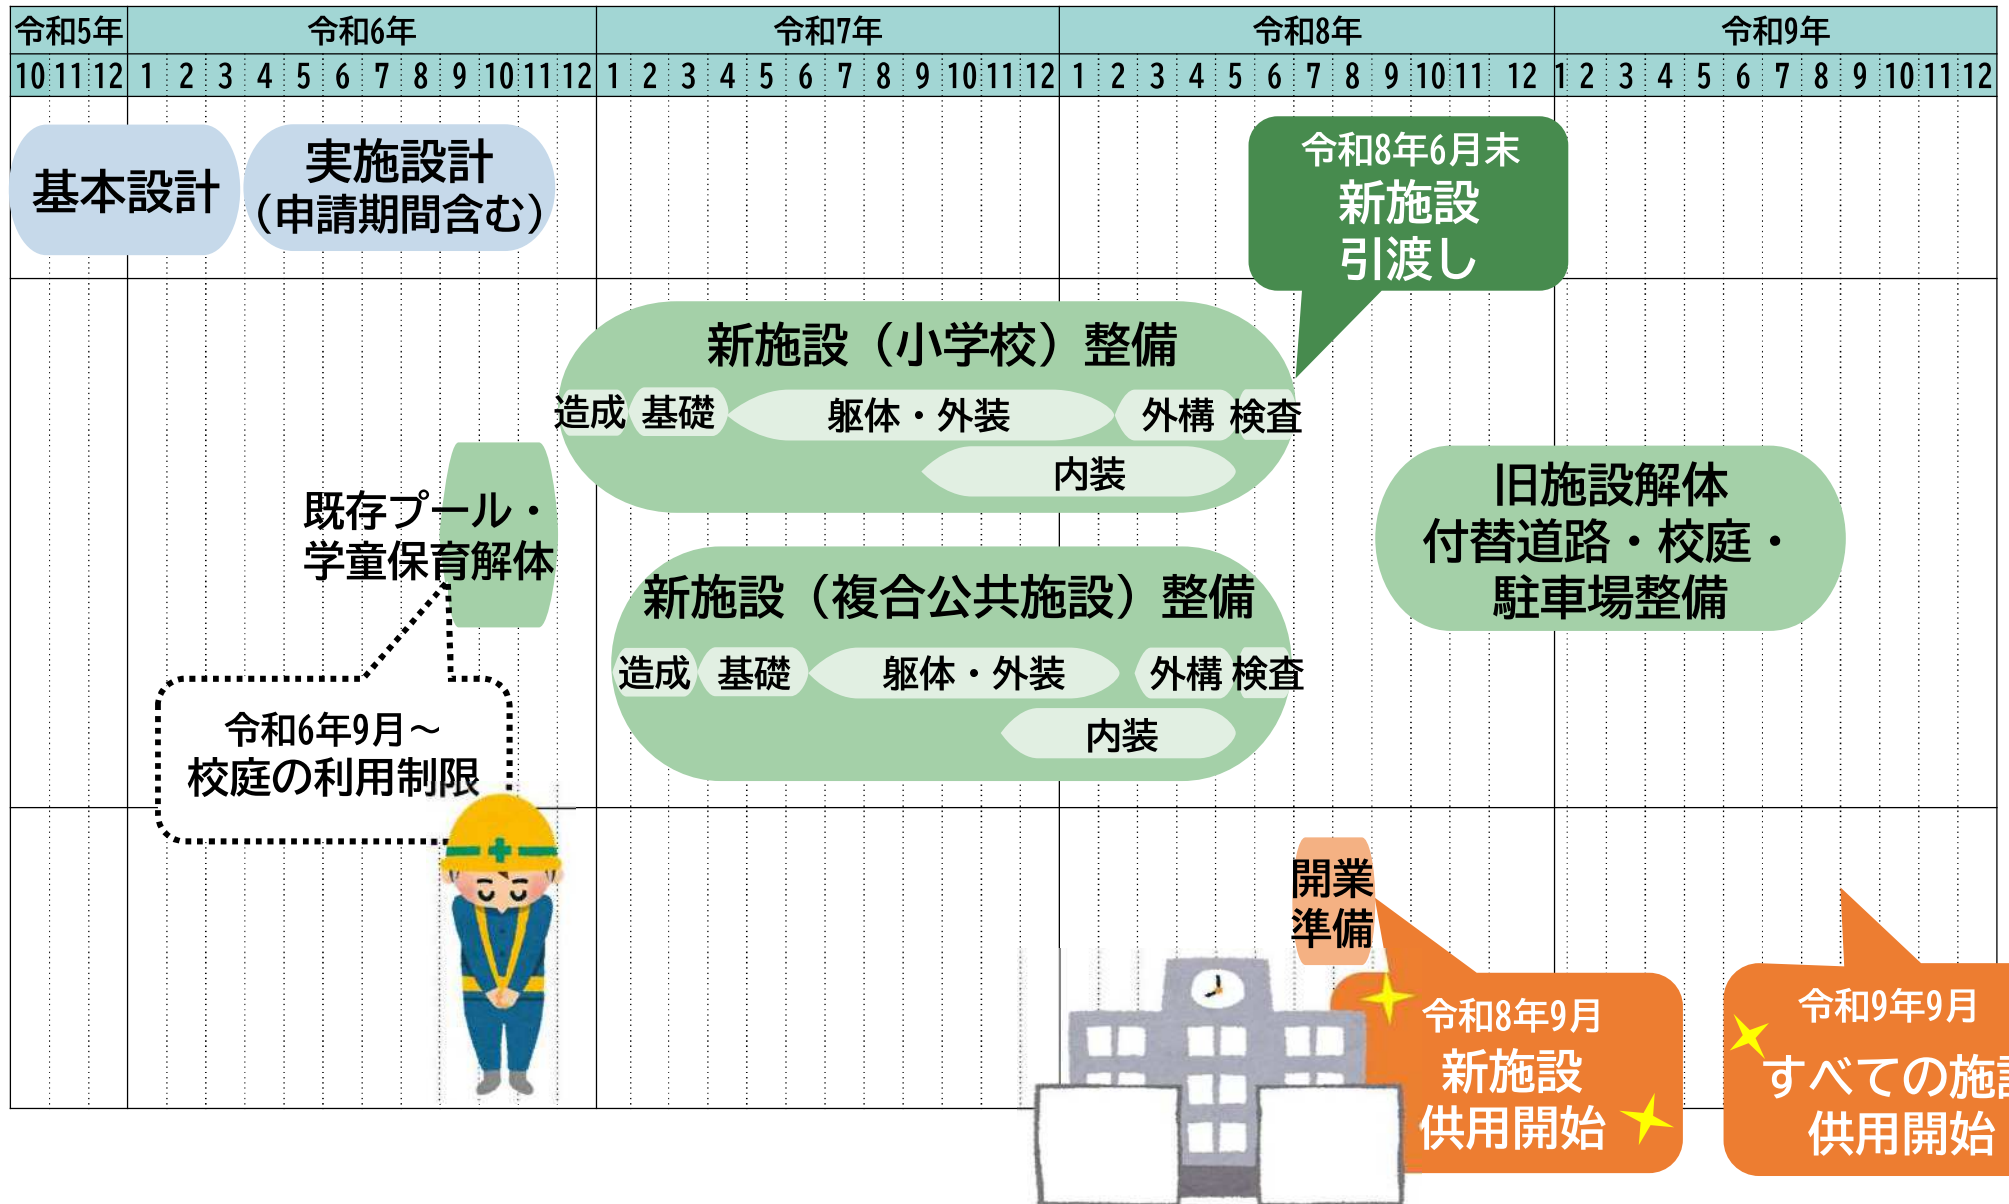

【事業者】

- ・ 品質、費用、利便性などのバランスに関するノウハウ
- ・ 最新技術やトレンドなどに関するノウハウ

2-1 校舎外観（校庭より）

3・4F 3～6学年教室、
特別教室など

2F 1・2学年教室
図書室など

1F 管理諸室・特別支
援教室など

2-3 普通教室周りの計画

2-4 オープンスペース～特別教室～外部空間

2-4 オープンスペース～特別教室～外部空間

体育館上空から

藤久保地域拠点施設整備等事業

2-5 学年集会室（階段教室）

2-5 学年集会室（階段教室）

2-6 屋内運動場の計画

3. 今後の事業の進捗について

三芳町立藤久保小学校